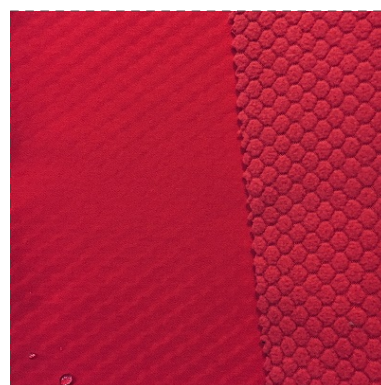

COLOR CARD

Softshell Jacquard

Model: SOJA

Composition: 100%PES

Width: 146 cm

Weight: 265 g/m2

SOJA-0001

SOJA-0002

SOJA-0059

SOJA-0126

SOJA-0138

SOJA-0564

COLOR CARD

Softshell Jacquard

SOJA-0567

SOJA-0542