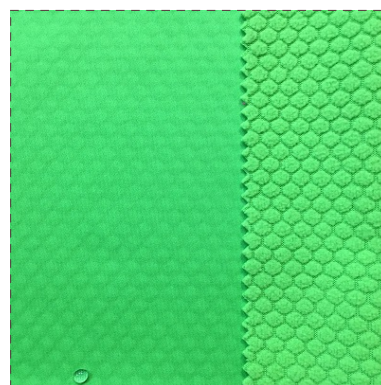

COLOR CARD

Softshell Jacquard

Model: SOJA

Composition: 100%PES

Width: 146 cm

Weight: 265 g/m2

SOJA-0001

SOJA-0002

SOJA-0059

SOJA-0126

SOJA-0138

SOJA-0564

COLOR CARD

Softshell Jacquard

SOJA-0567

SOJA-0542