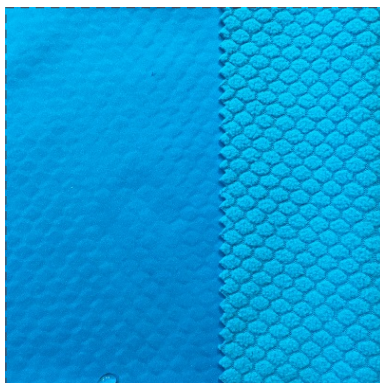

COLOR CARD

Softshell Jacquard

Model: SOJA

Composition: 100%PES

Width: 146 cm

Weight: 265 g/m2

SOJA-0001

SOJA-0002

SOJA-0059

SOJA-0126

SOJA-0138

SOJA-0564

COLOR CARD

Softshell Jacquard

SOJA-0567

SOJA-0542