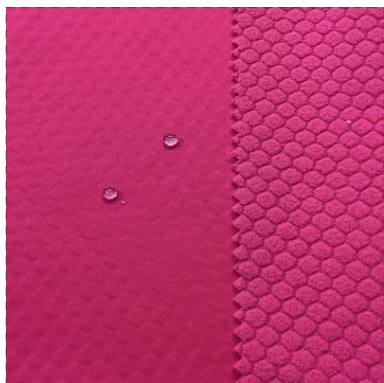

COLOR CARD

Softshell Jacquard

Model: SOJA

Composition: 100%PES

Width: 146 cm

Weight: 265 g/m2

SOJA-0001

SOJA-0002

SOJA-0059

SOJA-0126

SOJA-0138

SOJA-0564

COLOR CARD

Softshell Jacquard

SOJA-0567

SOJA-0542