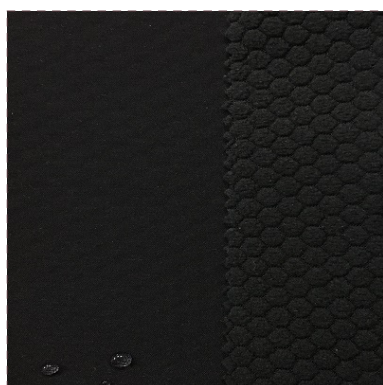

COLOR CARD

Softshell Jacquard

Model: SOJA

Composition: 100%PES

Width: 146 cm

Weight: 265 g/m2

SOJA-0001

SOJA-0002

SOJA-0059

SOJA-0126

SOJA-0138

SOJA-0564

COLOR CARD

Softshell Jacquard

SOJA-0567

SOJA-0542